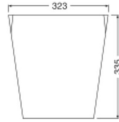

Technische Daten

Artikelnummer	257998
EAN	4099854618642
Marke	Ledvance
Herstellername	URBAN VLA P SET GLASS FROSTED LEDV
Menge in der Originalverpackung	1

Technische Informationen

Notfallbeleuchtung	Keine Notbeleuchtung
Befestigung	Pfostenoberteil
Sockelfarbe	Transparent
Produkttyp	Zubehör - Strassenbeleuchtung

Produktinformationen

Product Serie	URBAN CLASSIC GLASS

Masse

Länge (mm)	323
Breite (mm)	2

Sensorinformationen