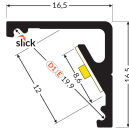

Technische Daten Topmet LED Profil CABI12 E slide - 1m - Complete set - Weiß

[Produkt ansehen](#)

Technische Daten

Artikelnummer	251771
EAN	5901597258490
Marke	Topmet
Herstellername	Profile CABI12 E slide - 1m - Complete set - White
Menge in der Originalverpackung	70

Technische Informationen

Produkttyp	Zubehör - LED-Streifen
------------	------------------------

Masse

Länge (mm)	1000
------------	------

Sensorinformationen

Sensortyp	Kein Sensor
-----------	-------------