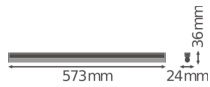

Caractéristiques Ledvance Réglette LED Linear Compact High Output  
10W 1000lm - 840 Blanc Froid | 60cm

[Voir le produit](#)

## Informations techniques

Technologie	LED Intégré
Tension (V)	220-240
Dimmable	Non
Couleur Claire	Blanc
Code Couleur	840 Blanc Froid
Couleur de Lumière (Kelvin)	4000 Blanc Froid
Indice de Rendu des Couleurs (Ra)	80-89
Options de couleur	Couleur unique
Efficacité Lumineuse (Lm/W)	100
Facteur de puissance	>0.50
Lampe Incluse	Oui
Convient pour l'Extérieur	Non
Longeur	60cm
Référence Article	Réglette LED

## Dimensions

Longueur (mm)	573
Largeur (mm)	24
Hauteur (mm)	36