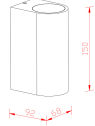

[Voir le produit](#)

Informations Générales

Réf.	250630
EAN	5430004236023
Marque	D'Lite
Nom du fabricant	Vossem Aluminium body, clear glass diffuser, 220-240V/50-60Hz, 2xGU10 lampholder max:35W, bulb exclu
Budgetlight Garantie Totale	2 ans

Informations techniques

Technologie	Fixture Retrofit
Dimmable	Non
Convient pour	GU10
Lampe Incluse	Non
Nombre de lampes	2
Inclinable	Non
Montage	Fixation murale
Référence Article	Retrofit Decorative Lighting

Informations de l'appareil

Connexion du Luminaire	Cable
Indice de Protection	IP54 – Résistant à la poussière et aux éclaboussures